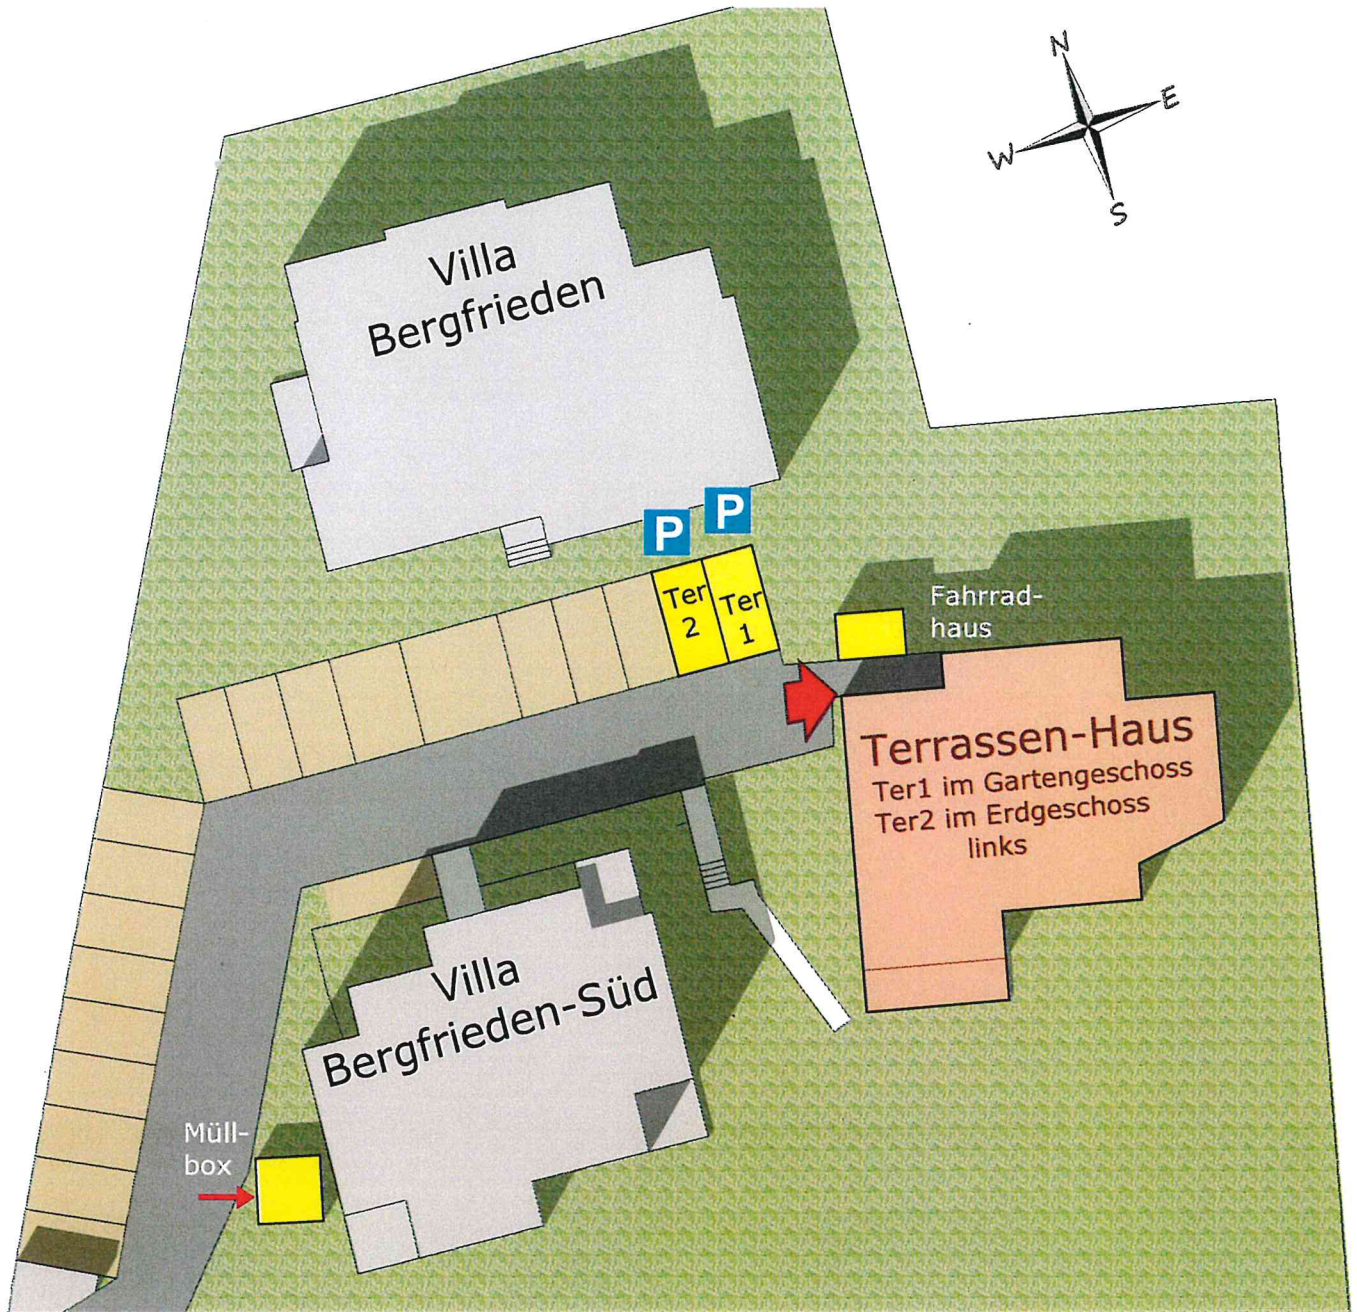

Herzlich Willkommen
in der Ferienwohnung

Ferienwohnungen
Altmann

Göhren auf Rügen

F ★ ★ ★ ★

Terrassenhaus, Nordperdstraße 6a

Nordperdstraße

Ferienwohnungen
Altmann

Göhren auf Rügen

F ★ ★ ★ ★

Ferienwohnungen Altmann

Nordperdstr. 6, 6a und 7
18586 Göhren auf Rügen

Postanschrift: Familie Altmann
35114 Löhlbach, Am Mühlenberg

Tel.: 06455 759 777 (Büro werktags)

Mobil: 0173 57 62 046

E-Mail: anfrage@fewos-almann.de